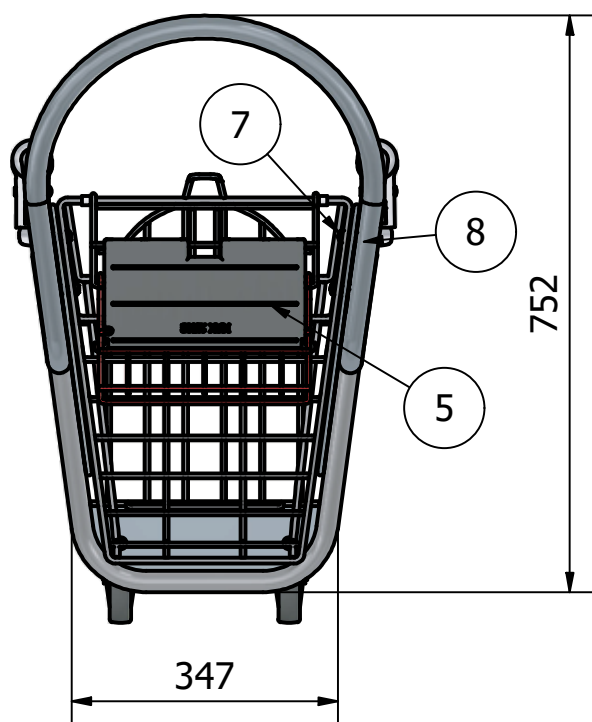

MÕÖDUD

- 400x600 mm, H 800
- 500x800 mm, H 800

OSTUKÄRUD JA KORVID

KERGE OSTUKÄRU

- laius 380 mm
- kõrgus 1000 mm
- sügavus 570 mm
- kaal 6 kg

Võimalik ladustada üksteise sisse lükatuna.

Korvideks sobivad igasugused korvid.

OSTUKÄRUD JA KORVID

VÄIKESEMÕÕDULINE OSTUKÄRU

- laius 470 mm
- kõrgus 1000 mm
- sügavus 705 mm
- kaal 17 kg

Saab ladustada üksteise sisse lükatuna.

Kvaliteetsed Ø125 mm rattad,
millest tagumised piduriga

LISAD:

- beebiiste
- mündilukk

ENIM KASUTATUD PINNAKATTED

- pulbervärvimine standardse värvitooniga

VÄIKESEMÕÖDULINE OSTUKÄRU - TOOTEJOOINIS

DETAILID		
NR.	KOGUS	DETAILI NIMI
1	1	2143.000 Raami koost
2	1	2143.300 Korvi koos-3t
3	1	Korvi tagakülg
4	1	Istme raam
5	1	Istme põhi
6	2	Ratas D125
7	4	ISO 7045 - M8 x 20 - 4.8 - H
8	4	DIN 1587 - M8 x 1
9	4	ISO 4762 - M10 x 16
10	2	Ratas D125 piduriga