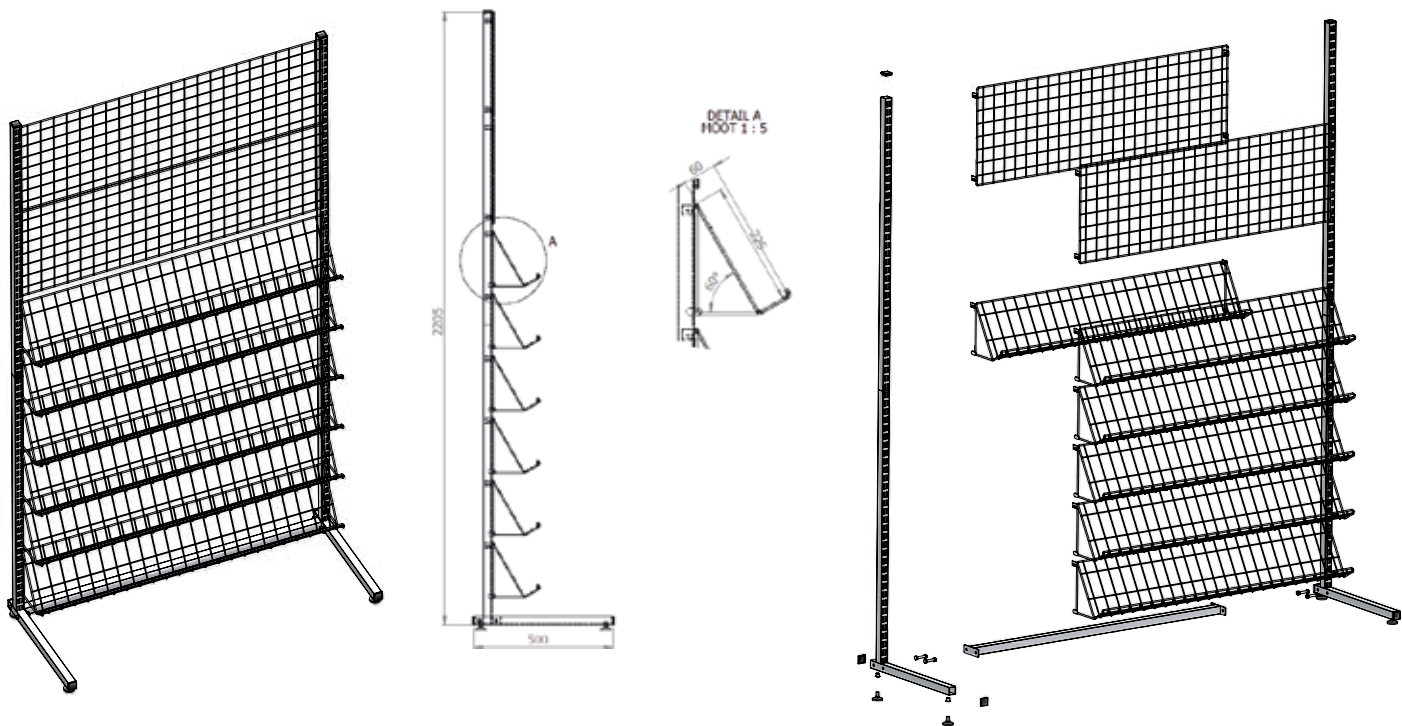

Ajalehe eraldiseisev konteiner