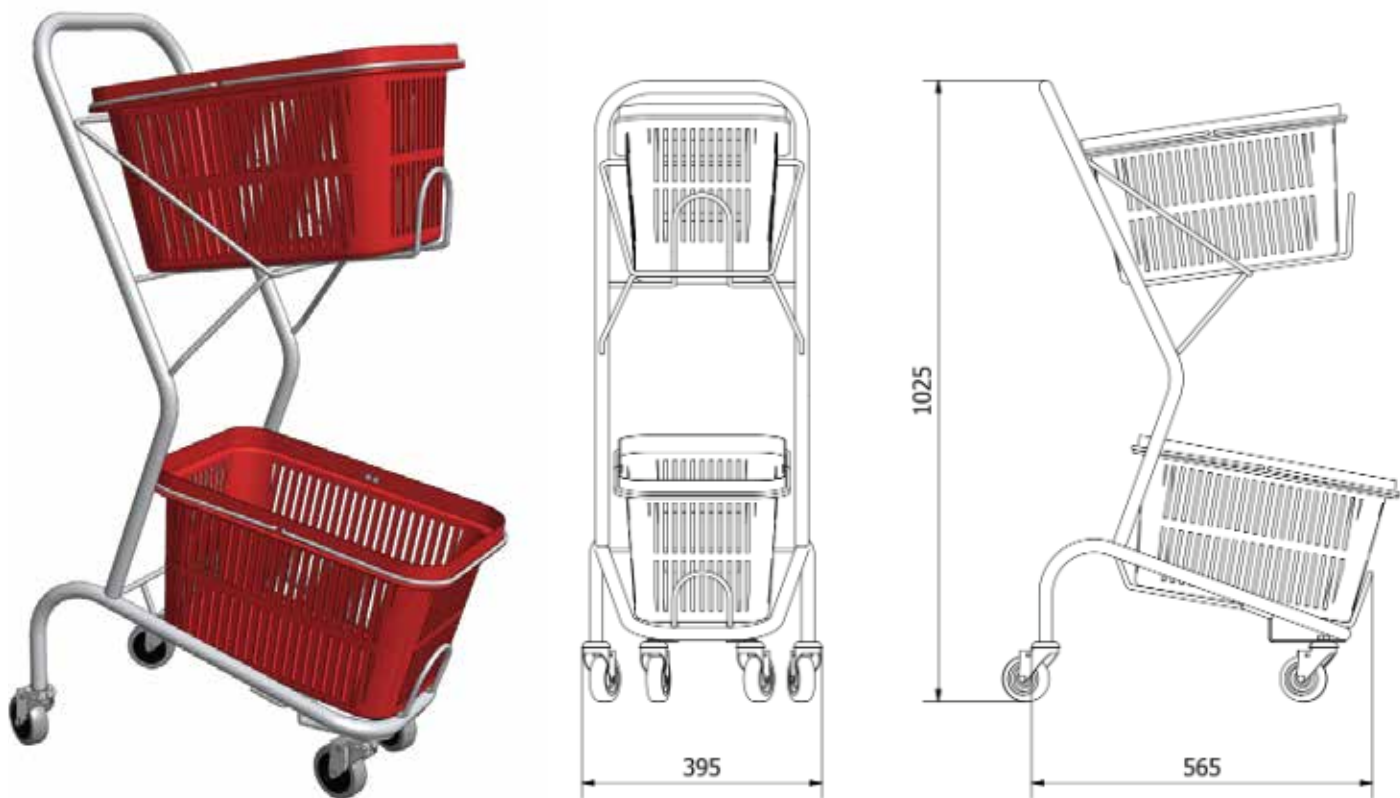

MÕÖDUD

- 400x600 mm, H 800
- 500x800 mm, H 800

OSTUKÄRUD JA KORVID

KERGE OSTUKÄRU

- laius 380 mm
- kõrgus 1000 mm
- sügavus 570 mm
- kaal 6 kg

Võimalik ladustada üksteise sisse lükatuna.

Korvideks sobivad igasugused korvid.

OSTUKÄRUD JA KORVID

VÄIKESEMÕÕDULINE OSTUKÄRU

- laius 470 mm
- kõrgus 1000 mm
- sügavus 705 mm
- kaal 17 kg

Saab ladustada üksteise sisse lükatuna.

Kvaliteetsed Ø125 mm rattad,
millest tagumised piduriga

LISAD: