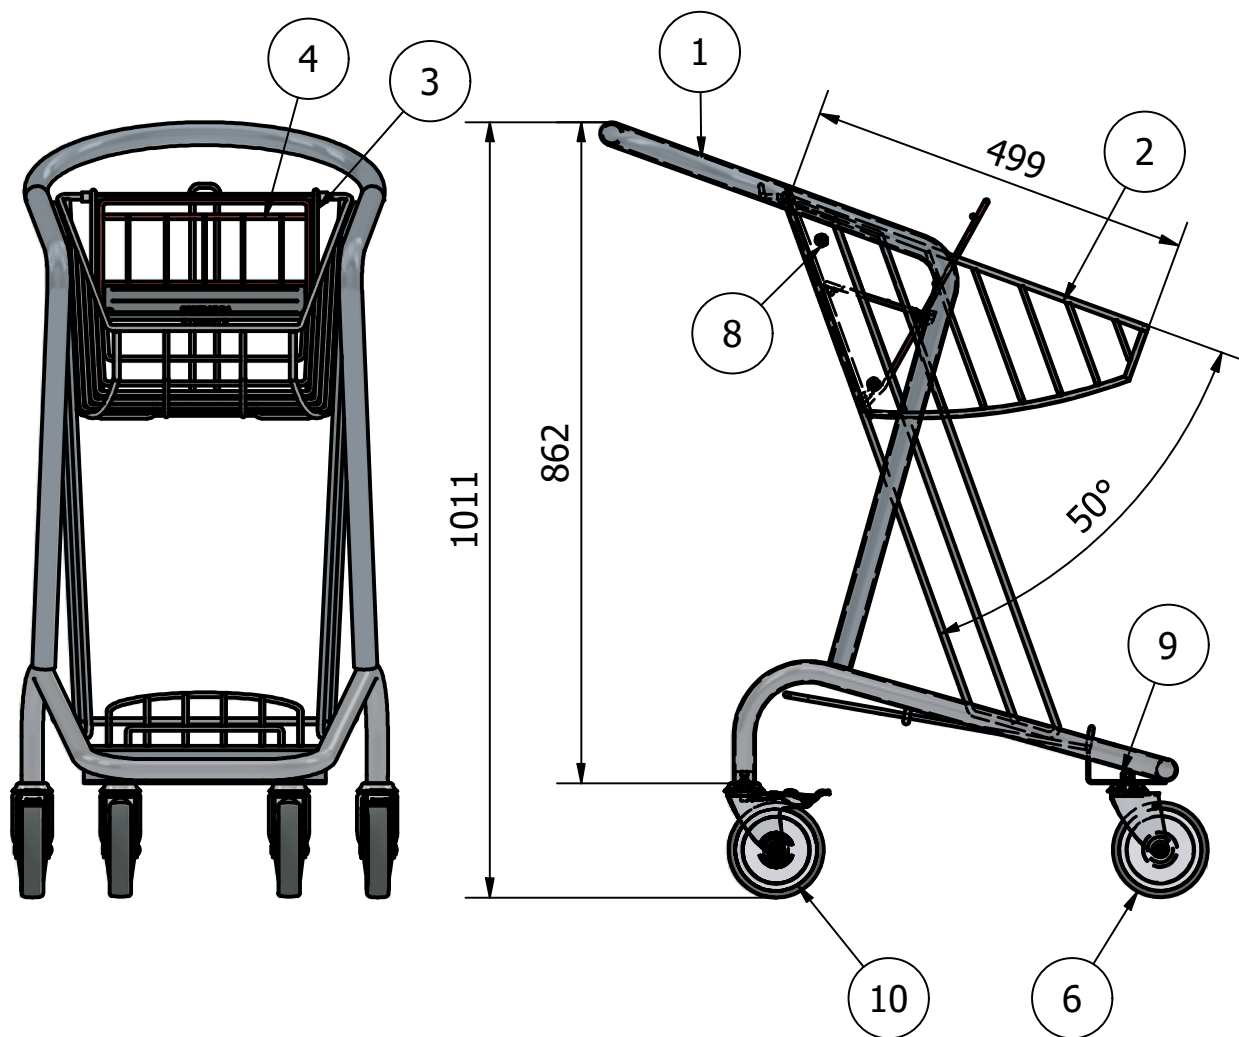

VÄIKESEMÕÖDULINE OSTUKÄRU - TOOTEJOOINIS

DETAILID		
NR.	KOGUS	DETAILI NIMI
1	1	2143.000 Raami koost
2	1	2143.300 Korvi koos-3t
3	1	Korvi tagakülg
4	1	Istme raam
5	1	Istme põhi
6	2	Ratas D125
7	4	ISO 7045 - M8 x 20 - 4.8 - H
8	4	DIN 1587 - M8 x 1
9	4	ISO 4762 - M10 x 16
10	2	Ratas D125 piduriga