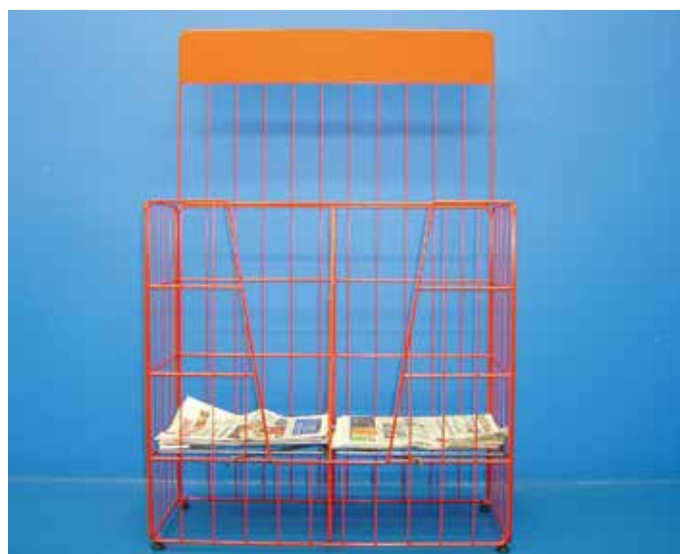

ENIM KASUTATUD PINNAKATTED

- pulbervärvimine standardse värvitooniga

MÕÕTUDE VAHEMIKUD

- Standardsed laiused on 600, 900 ja 1200 mm

PERFOPOSTIDEGA MOODUL AJALEHERIIULITEGA

LISAVÕIMALUSED

- võimalus kasutada erinevaid detaile
- viimistlus vastavalt kliendi soovile
- perfopostidega saab kasutada erinevaid riuleid