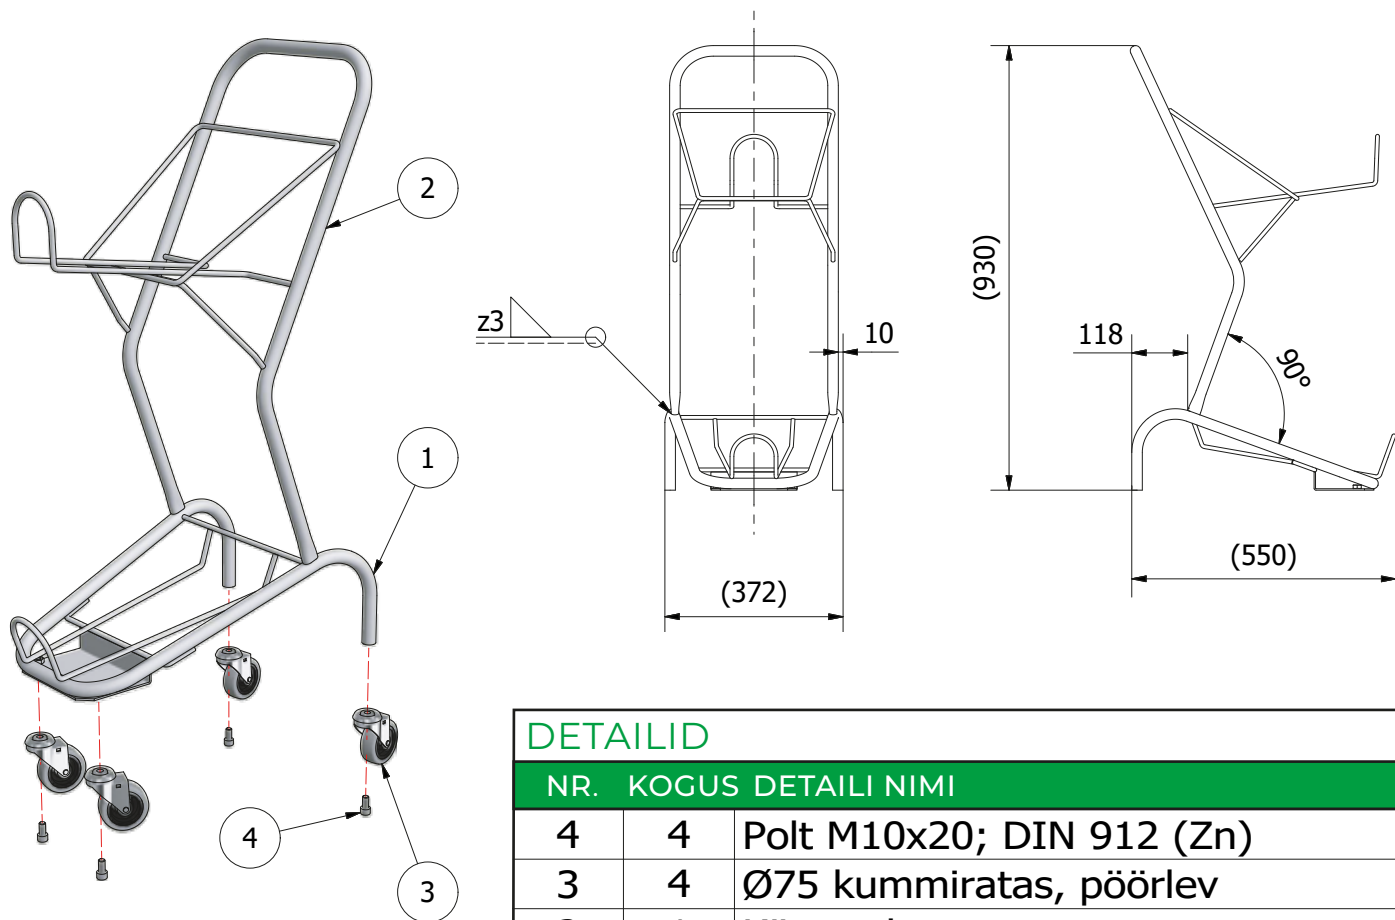

MÕÖDUD

- 400x600 mm, H 800
- 500x800 mm, H 800

OSTUKÄRUD JA KORVID

KERGE OSTUKÄRU

- laius 380 mm
- kõrgus 1000 mm
- sügavus 570 mm
- kaal 6 kg

Võimalik ladustada üksteise sisse lükatuna.

Korvideks sobivad igasugused korvid.

Rattad Ø75 mm, ilma piduriteta

ENIM KASUTATUD PINNAKATTED

- pulbervärvimine standardse värvitooniga

KERGE OSTUKÄRU - TOOTEJOOIS

DETAILID

NR. KOGUS DETAILI NIMI		
4	4	Polt M10x20; DIN 912 (Zn)
3	4	Ø75 kummiratas, pöörlev
2	1	Käetoekoost
1	1	Alusraami koost

OSTUKÄRUD JA KORVID

VÄIKESEMÕÕDULINE OSTUKÄRU

- laius 470 mm
- kõrgus 1000 mm
- sügavus 705 mm
- kaal 17 kg

Saab ladustada üksteise sisse lükatuna.

Kvaliteetsed Ø125 mm rattad,
millest tagumised piduriga

LISAD: